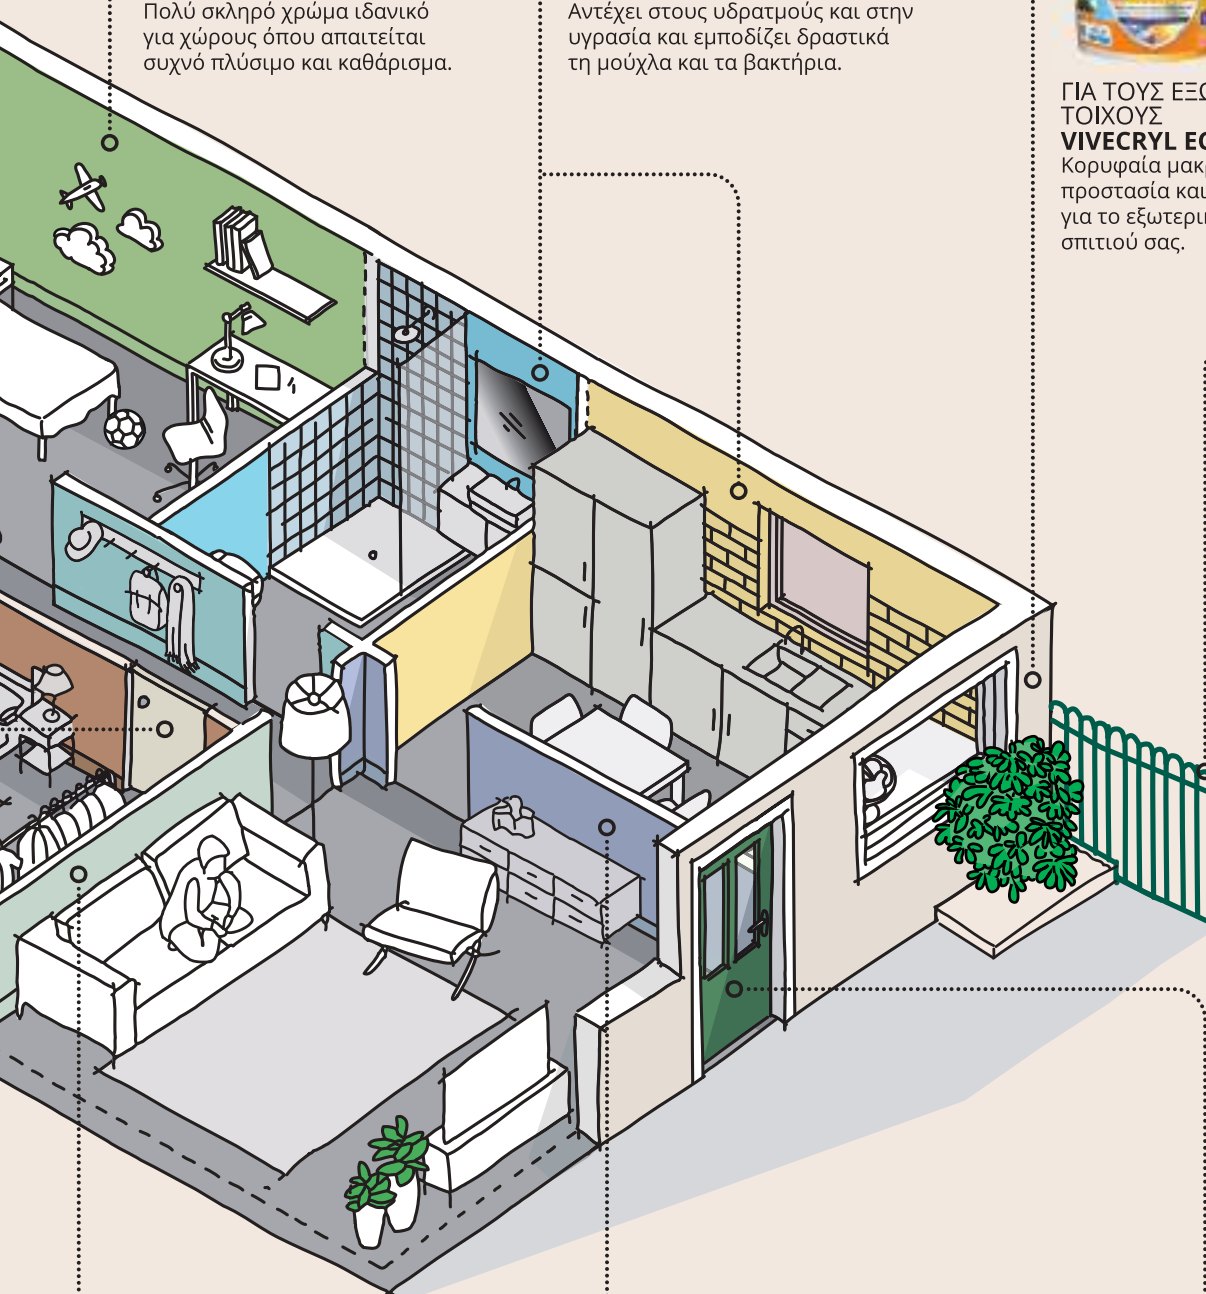

**ΓΙΑ ΤΟ ΠΑΙΔΙΚΟ
NEOPAL ULTRA RESIST**

Πολύ σκληρό χρώμα ιδανικό για χώρους όπου απαιτείται συχνό πλύσιμο και καθαρίσμα.

**ΓΙΑ ΤΗΝ ΚΟΥΖΙΝΑ & ΤΟ ΜΠΑΝΙΟ
NEOPAL Kitchen & Bathroom**

Αντέχει στους υδατμούς και στην υγρασία και εμποδίζει δραστικά τη μούχλα και τα βακτήρια.

Νέο

**ΓΙΑ ΤΟΥΣ ΕΞΩΤΕΡΙΚΟΥΣ
ΤΟΙΧΟΥΣ
VIVECRYL ECO**

Κορυφαία μακροχρόνια προστασία και ομορφιά για το εξωτερικό του σπιτιού σας.

**ΓΙΑ ΜΕΤΑΛΛΙΚΕΣ
ΕΠΙΦΑΝΕΙΕΣ
VIVEMETAL**

Ιδανικό για πόρτες, κάγκελα κλπ. Έχει μεγάλη σκληρότητα και αντοχή.

**ΓΙΑ ΤΗΝ ΠΟΡΤΑ
AQUACHROM ECO**

Οικολογική Ριπολίνη Νερού που δημιουργεί ένα υπέροχο λείο φινιρίσμα με μεγάλη αντοχή.

**ΓΙΑ ΤΟ ΣΑΛΟΝΙ
SUPER NEOPAL**

Έχει μεγάλη καλυπτικότητα, εξαιρετική αντοχή και αψεγάδιαστο φινιρίσμα.

**ΓΙΑ ΤΟ ΣΑΛΟΝΙ
NEOPAL Satiné ECO**

Για ελαφρά σατινέ φινιρίσμα σε σπατουλαριστά και γυψοσανίδες.