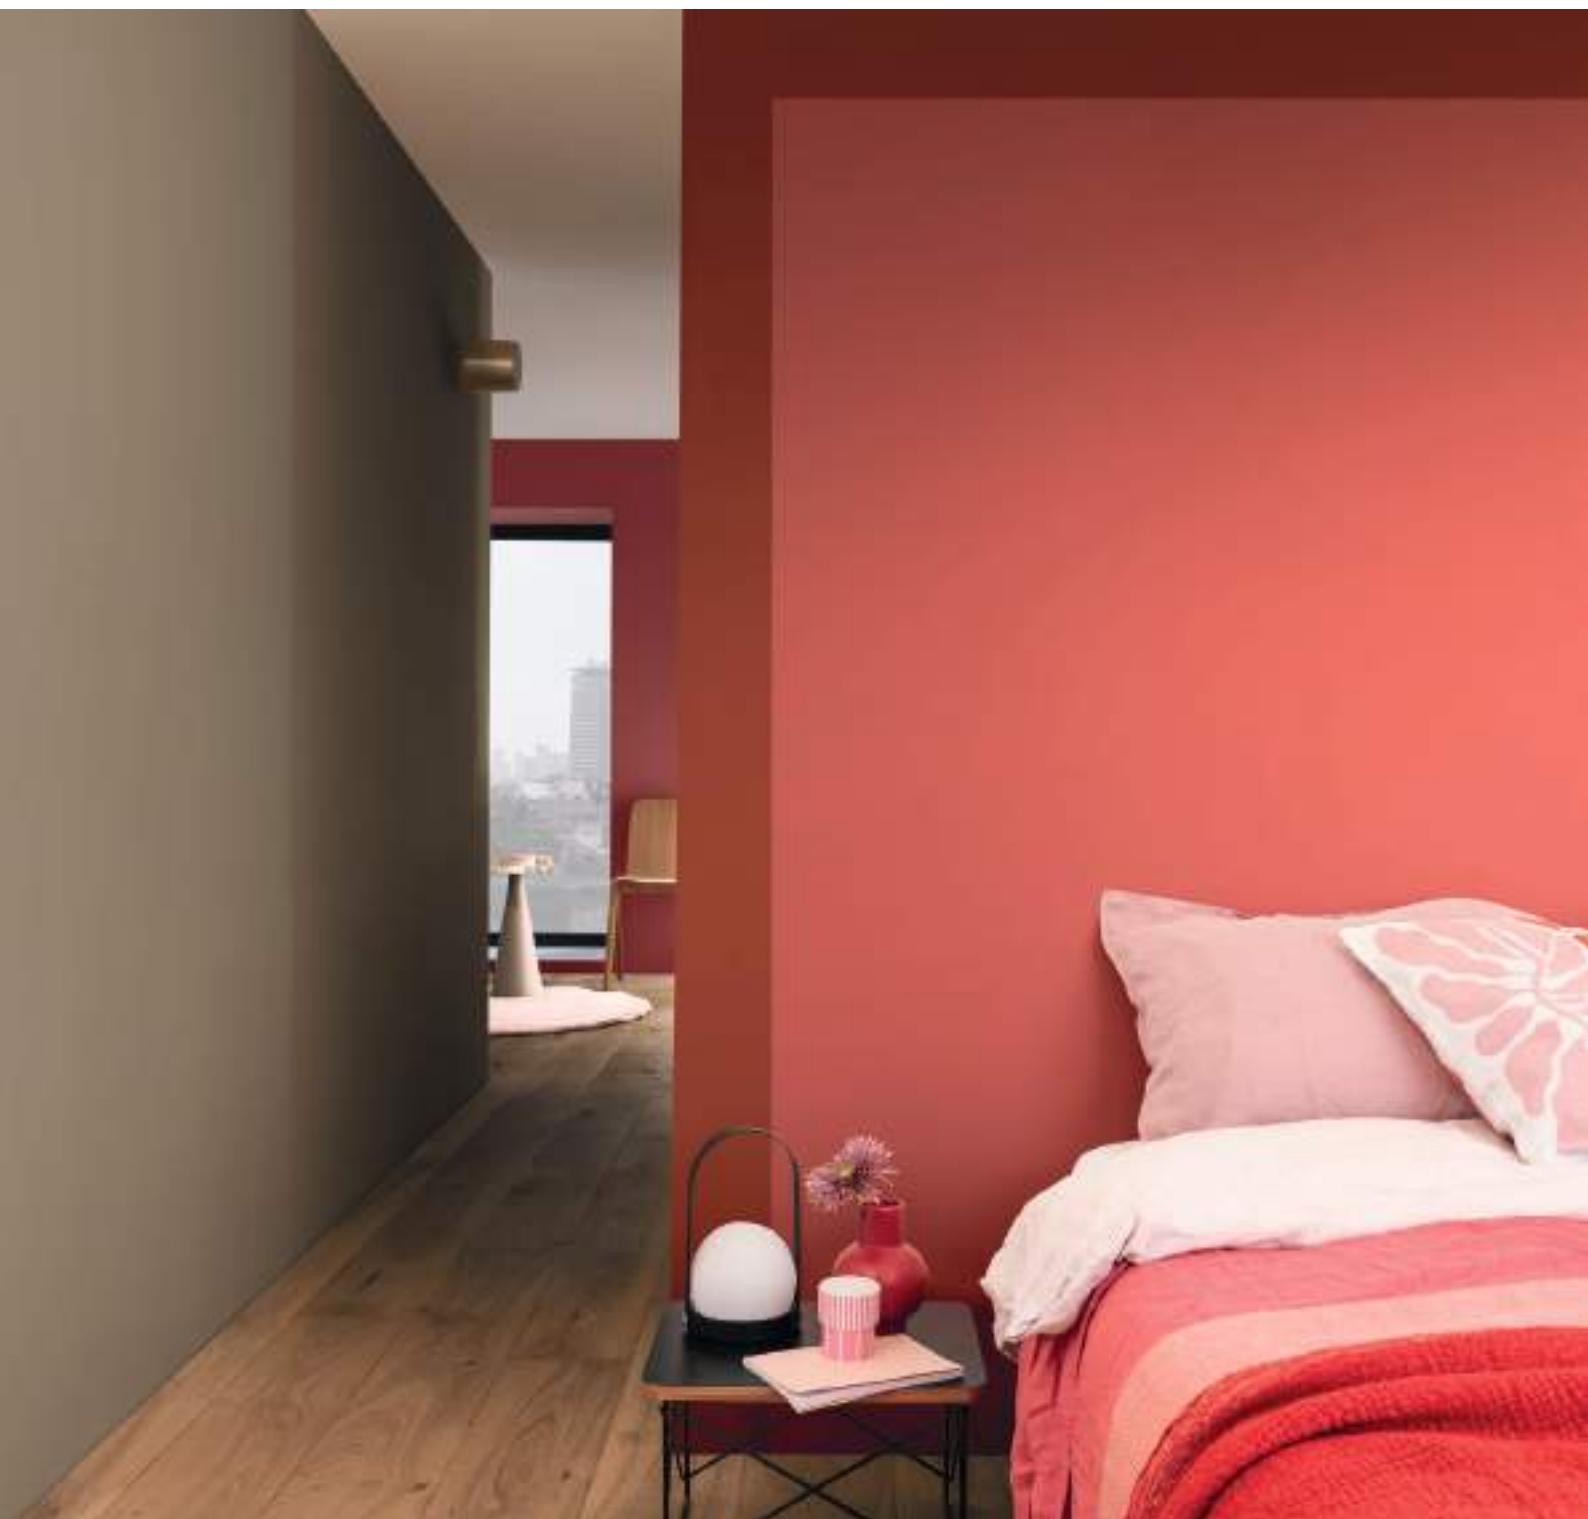

67RR 66/044

10YY 30/106

10YR 21/436

90RR 20/296

Η παλέτα **Expressive** είναι τέλεια για να δημιουργήσετε γεωμετρικά σχήματα με χρώματα.

Χρώματα που είναι ιδανικά για να βάλετε την προσωπική σας πινελιά σε κάθε γωνιά του σπιτιού.