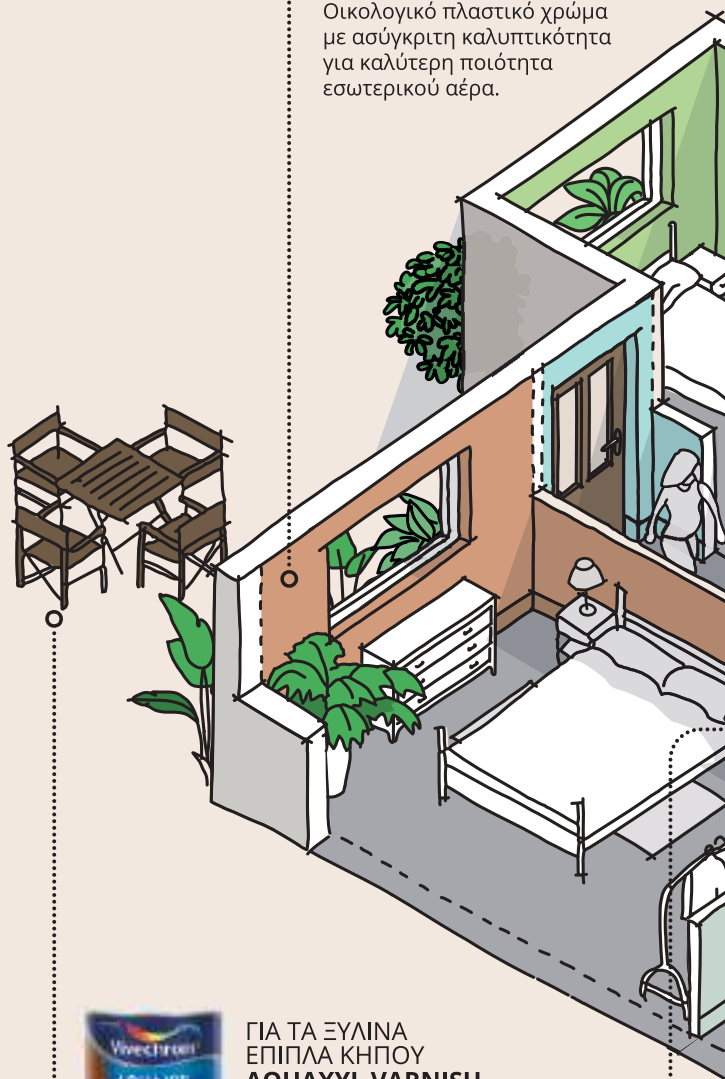

Ποια Προϊόντα πάνε που;

Επιλέξτε το κατάλληλο προϊόν για κάθε εργασία!

Αφού καταλήξετε σε αποχρώσεις, έρχεται η ώρα για να επιλέξετε το κατάλληλο προϊόν για κάθε εργασία, ανάλογα με το δωμάτιο και το είδος της επιφάνειας που θέλετε να βάψετε.

Αυτός ο εύκολος οδηγός προϊόντων σας βοηθάει, με μια ματιά, ώστε να έχετε το τέλειο αποτέλεσμα που θα δείχνει φανταστικό για χρόνια!

Μετρήστε τις επιφάνειες που θα βάψετε (πχ τοίχος 4m x 2,5m = 10m²) και, με τη βοήθεια του χρωματοπώλησας, προμηθευτείτε τη σωστή ποσότητα κάθε χρώματος για κάθε επιφάνεια από την αρχή της εργασίας.

Για περισσότερες πληροφορίες σχετικά με τα προϊόντα μας επισκεφτείτε το site μας www.vivechrom.gr στην ενότητα «Προϊόντα».

ΓΙΑ ΤΟ ΥΠΝΟΔΩΜΑΤΙΟ **SUPER NEOPAL ECO**

Οικολογικό πλαστικό χρώμα με ασύγκριτη καλυπτικότητα για καλύτερη ποιότητα εσωτερικού αέρα.

ΓΙΑ ΤΑ ΞΥΛΙΝΑ ΕΠΙΠΛΑ ΚΗΠΟΥ **AQUAXYL VARNISH**

Προστασία & χρώμα για ξύλινα έπιπλα κήπου και βεράντας.

ΓΙΑ ΤΙΣ ΠΟΡΤΕΣ **AQUACHROM ECO**

Πόρτες, παράθυρα, ντουλάπια γίνονται σαν καινούργια, γρήγορα και καθαρά.